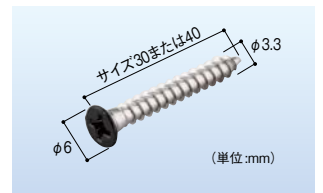

●材質:スチール異型材●厚み:2.0mm●色:ブラック

ロイヤル 木棚用ブラケット (左右セット) R-032W/R-033W

商品コード	呼び名(mm)	価格
823-0241	200	1セット 1,580円 (税抜き)
823-0242	250	1セット 1,780円 (税抜き)
823-0243	300	1セット 1,940円 (税抜き)
823-0244	350	1セット 2,200円 (税抜き)

●材質:スチール特殊鋼●厚み:2.6mm●色:ブラック ※詳細寸法はP.626をご参照ください。
●2本あたりの目安重量:サイズ300mmで22kg(チャンネルサポート2本900mmピッチの場合)

直付け施工用

(単位:mm)

チャンネルサポート取付け用

(単位:mm)

ロイヤル チャンネルサポート用 断面保護キャップ

商品コード	タイプ	品番	価格
823-0153	シングル用	CAS-1	1個 180円 (税抜き)