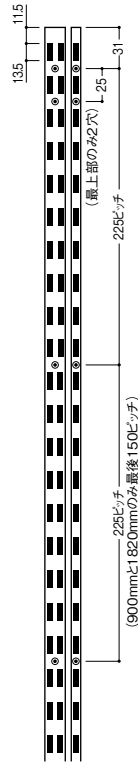

チャンネルサポートシステム

見せる収納に最適なブラック色!

ASF-1

AWF-5

材質
スチール

棚板高さ調整
25mmピッチ

ロイヤル チャンネルサポート ASF-1 (シングル)

商品コード	サイズ	ねじ穴数	価格
823-0121	900mm	6	1本 1,250円 (税抜き)
823-0122	1200mm	7	1本 1,650円 (税抜き)
823-0123	1500mm	8	1本 2,200円 (税抜き)
823-0124	1820mm	10	1本 2,650円 (税抜き)

●材質:スチール異型材●厚み:2.0mm●色:ブラック

ロイヤル チャンネルサポート AWF-5 (ダブル)

商品コード	サイズ	ねじ穴数	価格
823-0131	900mm	6	1本 1,600円 (税抜き)
823-0132	1200mm	7	1本 2,250円 (税抜き)
823-0133	1500mm	8	1本 2,850円 (税抜き)
823-0134	1820mm	10	1本 3,300円 (税抜き)

●材質:スチール異型材●厚み:2.0mm●色:ブラック

ロイヤル 木棚用ブラケット (左右セット) R-032W/R-033W

商品コード	呼び名(mm)	価格
823-0241	200	1セット 1,580円 (税抜き)
823-0242	250	1セット 1,780円 (税抜き)
823-0243	300	1セット 1,940円 (税抜き)
823-0244	350	1セット 2,200円 (税抜き)

●材質:スチール特殊鋼●厚み:2.6mm●色:ブラック ※詳細寸法はP.626をご参照ください。
●2本あたりの目安重量:サイズ300mmで22kg(チャンネルサポート2本900mmピッチの場合)

直付け施工用

(単位:mm)

チャンネルサポート取付け用

(単位:mm)

ロイヤル チャンネルサポート用 断面保護キャップ

商品コード	タイプ	品番	価格
823-0153	シングル用	CAS-1	1個 180円 (税抜き)