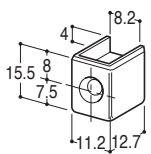

●材質:スチール特殊鋼●厚み:2.6mm●色:ブラック ※詳細寸法はP.626をご参照ください。
●2本あたりの目安重量:サイズ300mmで22kg(チャンネルサポート2本900mmピッチの場合)

直付け施工用

(単位:mm)

チャンネルサポート取付け用

(単位:mm)

ロイヤル チャンネルサポート用 断面保護キャップ

商品コード	タイプ	品番	価格
823-0153	シングル用	CAS-1	1個 180円 (税抜き)