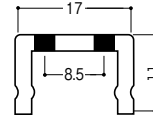

チャンネルサポートシステム

見せる収納に最適なブラック色!

ASF-1

AWF-5

材質
スチール

棚板高さ調整
25mmピッチ

ロイヤル チャンネルサポート ASF-1 (シングル)

商品コード	サイズ	ねじ穴数	価格
823-0121	900mm	6	1本 1,250円 (税抜き)
823-0122	1200mm	7	1本 1,650円 (税抜き)
823-0123	1500mm	8	1本 2,200円 (税抜き)
823-0124	1820mm	10	1本 2,650円 (税抜き)

●材質:スチール異型材●厚み:2.0mm●色:ブラック

ロイヤル チャンネルサポート AWF-5 (ダブル)

商品コード	サイズ	ねじ穴数	価格
823-0131	900mm	6	1本 1,600円 (税抜き)
823-0132	1200mm	7	1本 2,250円 (税抜き)
823-0133	1500mm	8	1本 2,850円 (税抜き)
823-0134	1820mm	10	1本 3,300円 (税抜き)

●材質:スチール特殊鋼●厚み:2.6mm●色:ブラック ※詳細寸法はP.626をご参照ください。
●2本あたりの目安重量:サイズ300mmで22kg(チャンネルサポート2本900mmピッチの場合)

直付け施工用

(単位:mm)

チャンネルサポート取付け用

(単位:mm)

ロイヤル チャンネルサポート用 断面保護キャップ

商品コード	タイプ	品番	価格
823-0153	シングル用	CAS-1	1個 180円 (税抜き)