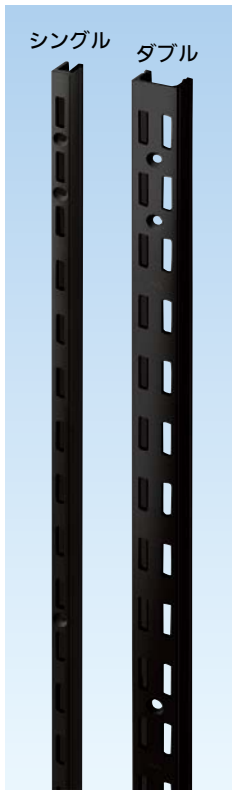

チャンネルサポートシステム

見せる収納に最適なブラック色!

ASF-1

AWF-5

材質
スチール

棚板高さ調整
25mmピッチ

ロイヤル チャンネルサポート ASF-1 (シングル)

商品コード	サイズ	ねじ穴数	価格
823-0121	900mm	6	1本 1,250円 (税抜き)
823-0122	1200mm	7	1本 1,650円 (税抜き)
823-0123	1500mm	8	1本 2,200円 (税抜き)
823-0124	1820mm	10	1本 2,650円 (税抜き)

●材質:スチール異型材●厚み:2.0mm●色:ブラック

ロイヤル チャンネルサポート AWF-5 (ダブル)

商品コード	サイズ	ねじ穴数	価格
823-0131	900mm	6	1本 1,600円 (税抜き)
823-0132	1200mm	7	1本 2,250円 (税抜き)
823-0133	1500mm	8	1本 2,850円 (税抜き)
823-0134	1820mm	10	1本 3,300円 (税抜き)

●材質:スチール異型材●厚み:2.0mm●色:ブラック

ロイヤル 木棚用ブラケット (左右セット) R-032W/R-033W

商品コード	呼び名(mm)	価格
823-0241	200	1セット 1,580円 (税抜き)
823-0242	250	1セット 1,780円 (税抜き)
823-0243	300	1セット 1,940円 (税抜き)
823-0244	350	1セット 2,200円 (税抜き)

●材質:スチール特殊鋼●厚み:2.6mm●色:ブラック ※詳細寸法はP.626をご参照ください。
●2本あたりの目安重量:サイズ300mmで22kg(チャンネルサポート2本900mmピッチの場合)

直付け施工用

(単位:mm)

チャンネルサポート取付け用

(単位:mm)

ロイヤル チャンネルサポート用 断面保護キャップ

商品コード	タイプ	品番	価格
823-0153	シングル用	CAS-1	1個 180円 (税抜き)